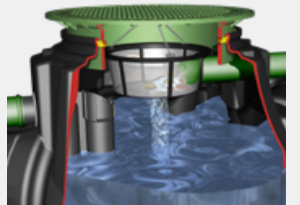

Garten-Komfort Komplettpaket

ab **1975,-**

EUR/St.

graf.info/garantie

Tankabdeckungen und Ausbaupakete

Teleskop-Domschacht 600 Mini/Maxi, begehbar
Mini Art.-Nr. 371010 € 160,-
Maxi Art. Nr. 371011 € 305,-

Platin Ausbaupaket 2
Garten- und Hausnutzung - 100% Wasserausbeute. Empfohlen für die Gartennutzung