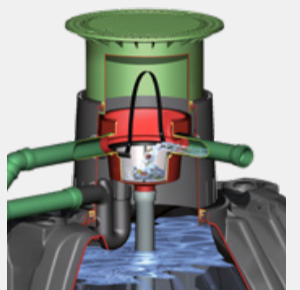

Platin Art.-Nr. 342026 € 209,-

mit Kunststoff-abdeckung

Teleskop-Domschacht 600 Pkw, Pkw-befahrbar
Art.-Nr. 371052 € 555,-

Zwischenstück Nutzlänge 300 mm
Art.-Nr. 371003 € 219,-

Carat Ausbaupaket 2
Empfohlen für die Gartennutzung